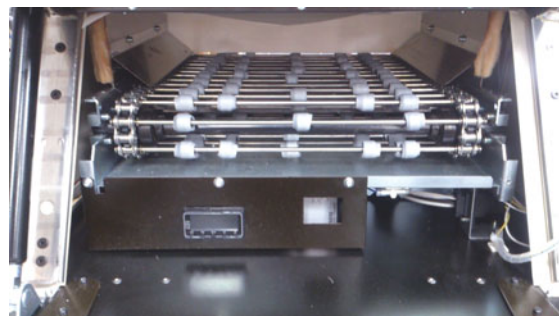

詳しくはウラへ

デリケートなDVDだから備えました！

◆サイドシール機能◆

上下左右がシールされるので、四方にしっかりとフィルムがかかります。未開封の新品のようにキレイな仕上がりになります。

※完全密封包装ではありません

◆特殊コンベア◆

特殊コンベアを使用しているので、DVDの表紙に多く使用されているビニール素材でも、熱によって溶ける心配はありません。シワなくピンツとフィルムが張ります。

手間&資材コスト削減

◆自動包装用資材◆

※6本入り

上下に1本ずつロール状のフィルムをセットするだけで包装可能。本を乗せるだけであつという間に包装が完了し、1時間で800枚包装可能。ロール1ケースでDVD約1万枚分。
(6本)

DVD以外も対応

◆書籍シュリンク包装◆

(手動包装時)

ここから本を投入

文庫～A5サイズまでの書籍はDVD同様に自動包装が可能。
厚めの雑誌や付録付きは、シュリンク袋に入れコンベアに投入。2タイプの使い方が出来ます。