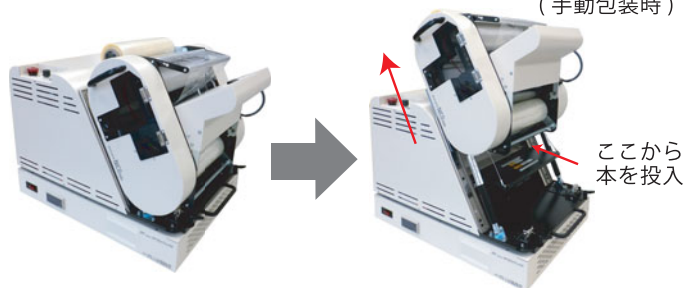

詳しくはウラへ

デリケートなDVDだから備えました！

◆サイドシール機能◆

上下左右がシールされるので、四方にしっかりとフィルムがかかります。未開封の新品のようにキレイな仕上がりになります。

※完全密封包装ではありません

◆特殊コンベア◆

特殊コンベアを使用しているので、DVDの表紙に多く使用されているビニール素材でも、熱によって溶ける心配はありません。シワなくピンツとフィルムが張ります。

手間&資材コスト削減

◆自動包装用資材◆

※6本入り

上下に1本ずつロール状のフィルムをセットするだけで包装可能。本を乗せるだけであつという間に包装が完了し、1時間で800枚包装可能。ロール1ケースでDVD約1万枚分。
(6本)

DVD以外も対応

◆書籍シュリンク包装◆

(手動包装時)

ここから本を投入

文庫～A5サイズまでの書籍はDVD同様に自動包装が可能。
厚めの雑誌や付録付きは、シュリンク袋に入れコンベアに投入。2タイプの使い方が出来ます。

- 外形寸法：W513mm×D420mm×H481mm
- 電源：AC100V（突起部除く）
- 消費電力：1460W