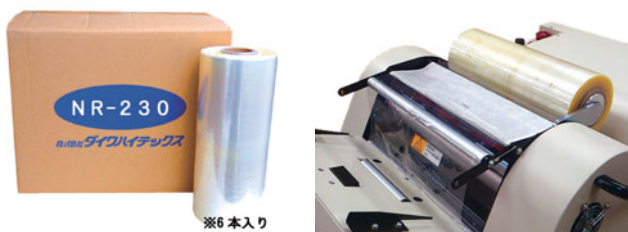

詳しくはウラへ

デリケートなDVDだから備えました！

◆サイドシール機能◆

上下左右がシールされるので、四方にしっかりとフィルムがかかります。未開封の新品のようにキレイな仕上がりになります。

※完全密封包装ではありません

◆特殊コンベア◆

特殊コンベアを使用しているので、DVDの表紙に多く使用されているビニール素材でも、熱によって溶ける心配はありません。シワなくピンツとフィルムが張ります。

手間&資材コスト削減

◆自動包装用資材◆

※6本入り

上下に1本ずつロール状のフィルムをセットするだけで包装可能。本を乗せるだけであつという間に包装が完了し、1時間で800枚包装可能。ロール1ケースでDVD約1万枚分。
(6本)

DVD以外も対応

◆書籍シュリンク包装◆

(手動包装時)

ここから本を投入

文庫～A5サイズまでの書籍はDVD同様に自動包装が可能。
厚めの雑誌や付録付きは、シュリンク袋に入れコンベアに投入。2タイプの使い方が出来ます。