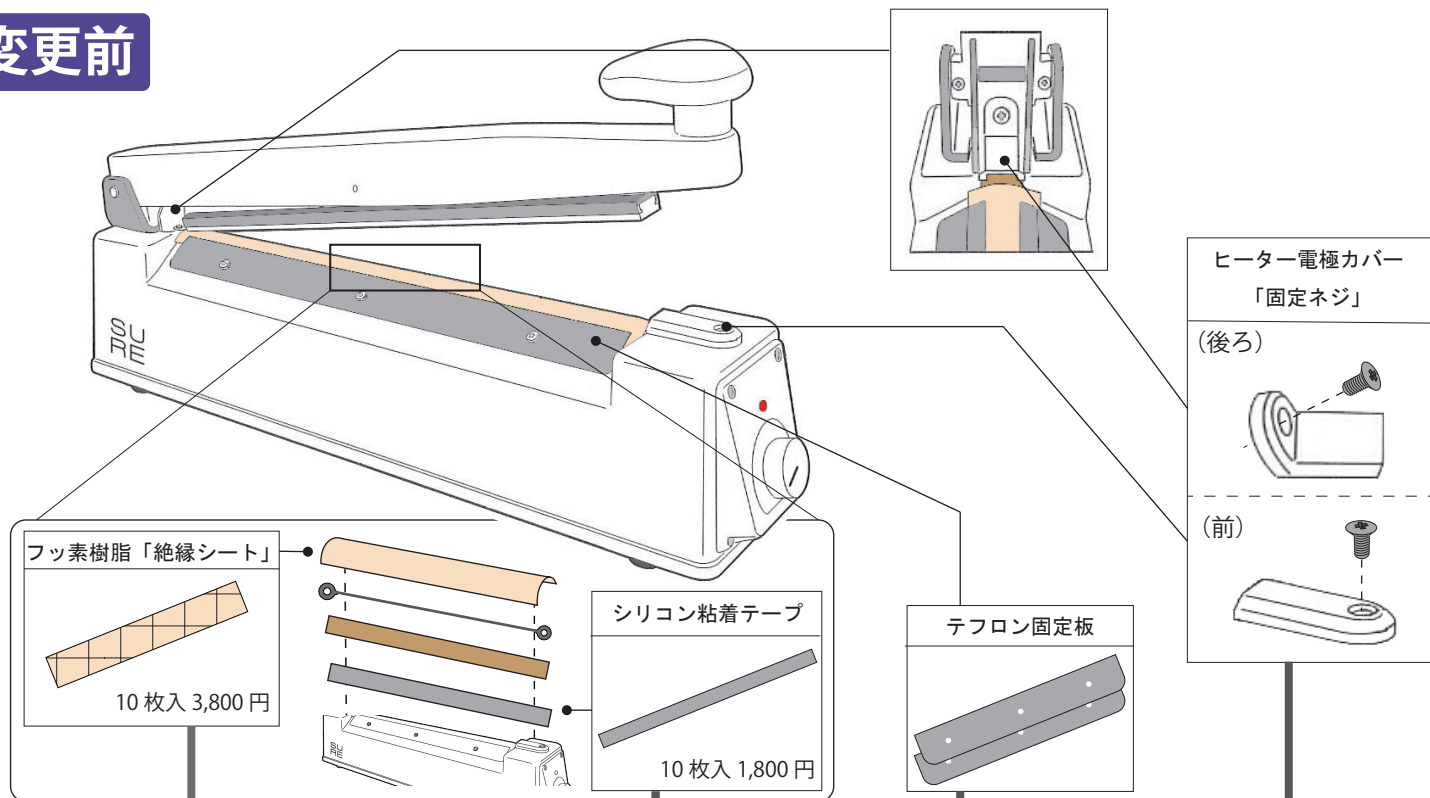

らくるみ専用

メンテナンスしやすいように 仕様変更が可能です

変更前

変更後

ご不明な点がございましたら、お気軽にお問い合わせください。

株式会社

ダイワハイテックス

〒174-0043 東京都板橋区坂下1-34-27