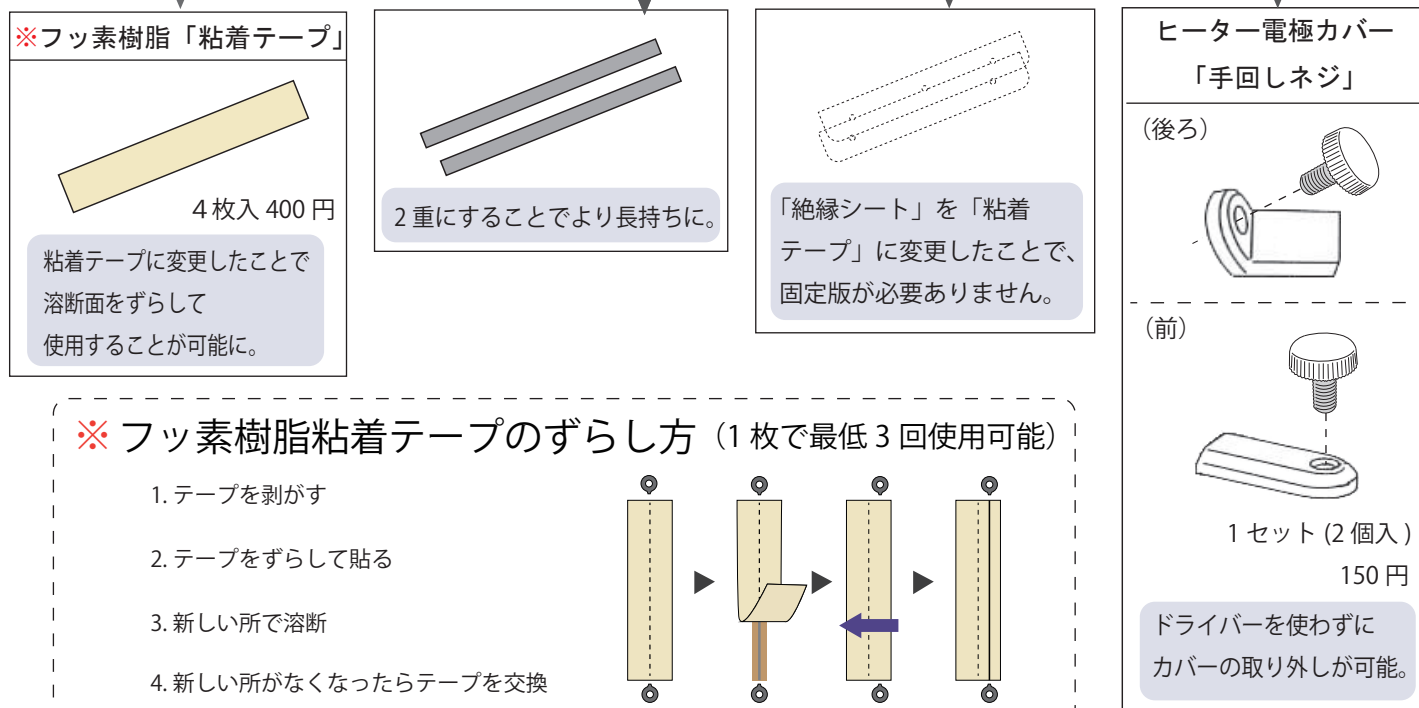

らくるみ専用

メンテナンスしやすいように 仕様変更が可能です

変更前

変更後

ご不明な点がございましたら、お気軽にお問い合わせください。

株式会社

ダイワハイテックス

〒174-0043 東京都板橋区坂下1-34-27